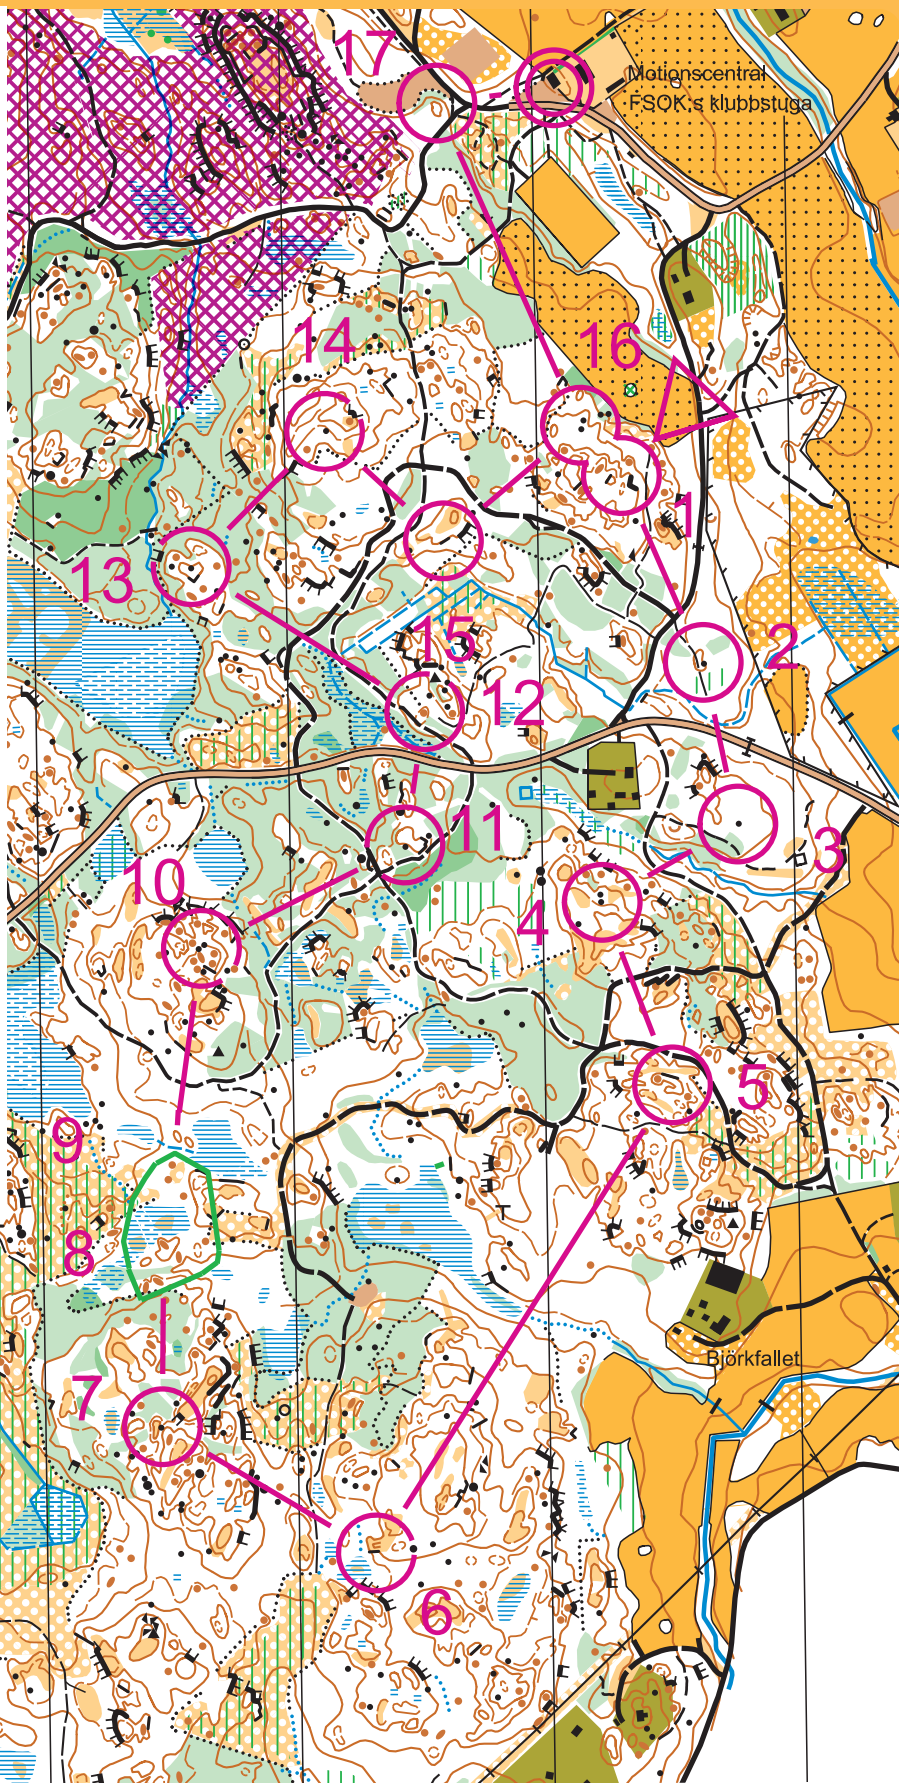

B		3,7 km			
▷		—/—			
1	31	∩			
2	32	▲			○
3	33	▲			○
4	34	↓	▲		○
5	35	∩			
6	36	≡			└
7	37	▲			○
8	56	●			
9	57	●			
10	38	▲	▲		┌
11	39	▲			○
12	40	●			○
13	41	▲			○
14	48	▲			○
15	50	≡			└
16	43	▲	▲		┌
17	42	○			○
○		120 m		○	

MIN 722 Nalle-Nassen 2025-01-22

Kartskala 1:7500

Ekvidistans 5M

Nödnr: 0706548210